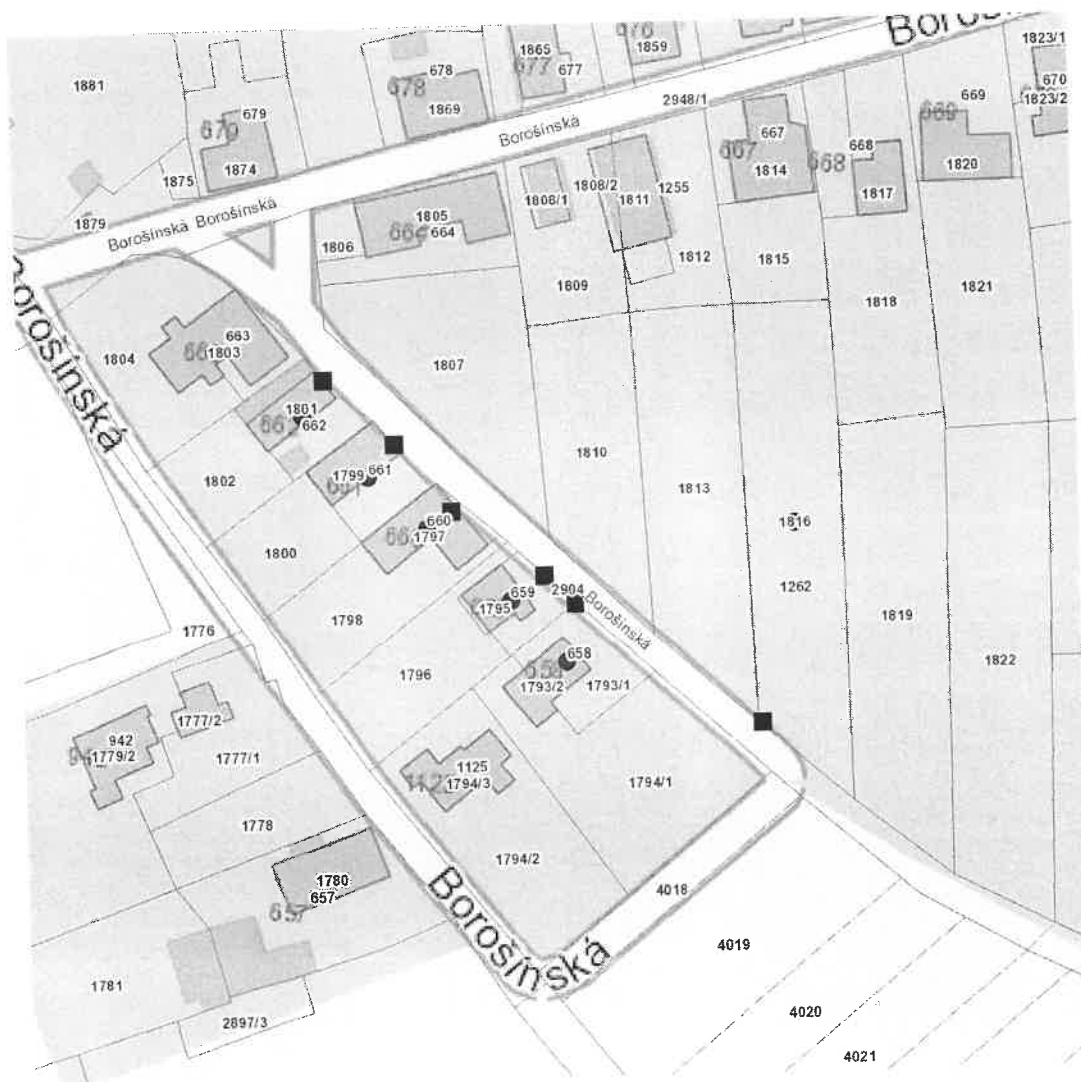

dne **16. 9. 2022** od **7:30** do **15:00** hodin

Orientační mapový podklad odstávkou dotčených lokalit

VYSVĚTLIVKY

- – adresy dotčené odstávkou elektřiny
- – místa připojení k elektrické síti dotčená odstávkou

INFORMACE ZASLÁNA

IDDS: 37cbe8h (Město Brušperk)